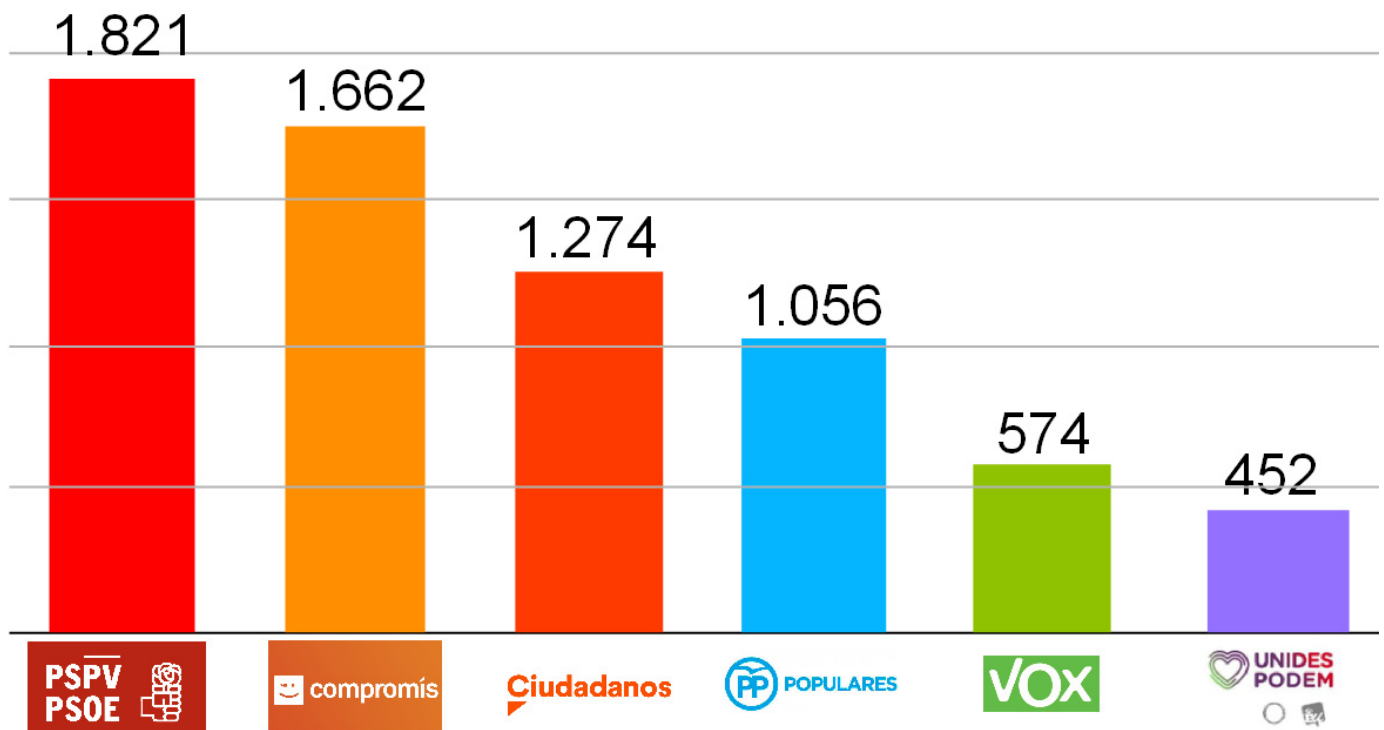

Eleccions autonòmiques

28/05/2019

	Picanya	
Datos de las	04:43	
Escrutado	100 %	
Total votantes	7,143	79,68 %
Abstención	1,822	20,32 %
Votos nulos	66	0,92 %
Votos en blanco	41	0,57 %

Candidaturas

P.S.O.E.	1,821	25,49 %
COMPROMÍS	1,662	23,27 %
PP	1,056	14,78 %
Cs	1,274	17,84 %
VOX	574	8,04 %
UNIDES PODEM-EUPV	452	6,33 %
PACMA	109	1,53 %
UIG-SOM-CUIDES	37	0,52 %
AVANT Los Verdes	21	0,29 %
Poble Democràtic	4	0,06 %
ERPV	10	0,14 %
P.C.P.E.	7	0,1 %
RVPVE	2	0,03 %
FE de las JONS	5	0,07 %
AUNA CV	2	0,03 %

PICANYA

Dades:

<https://resultats2019.gva.es/i/es/cv28a2019_resultados_46.pdf>